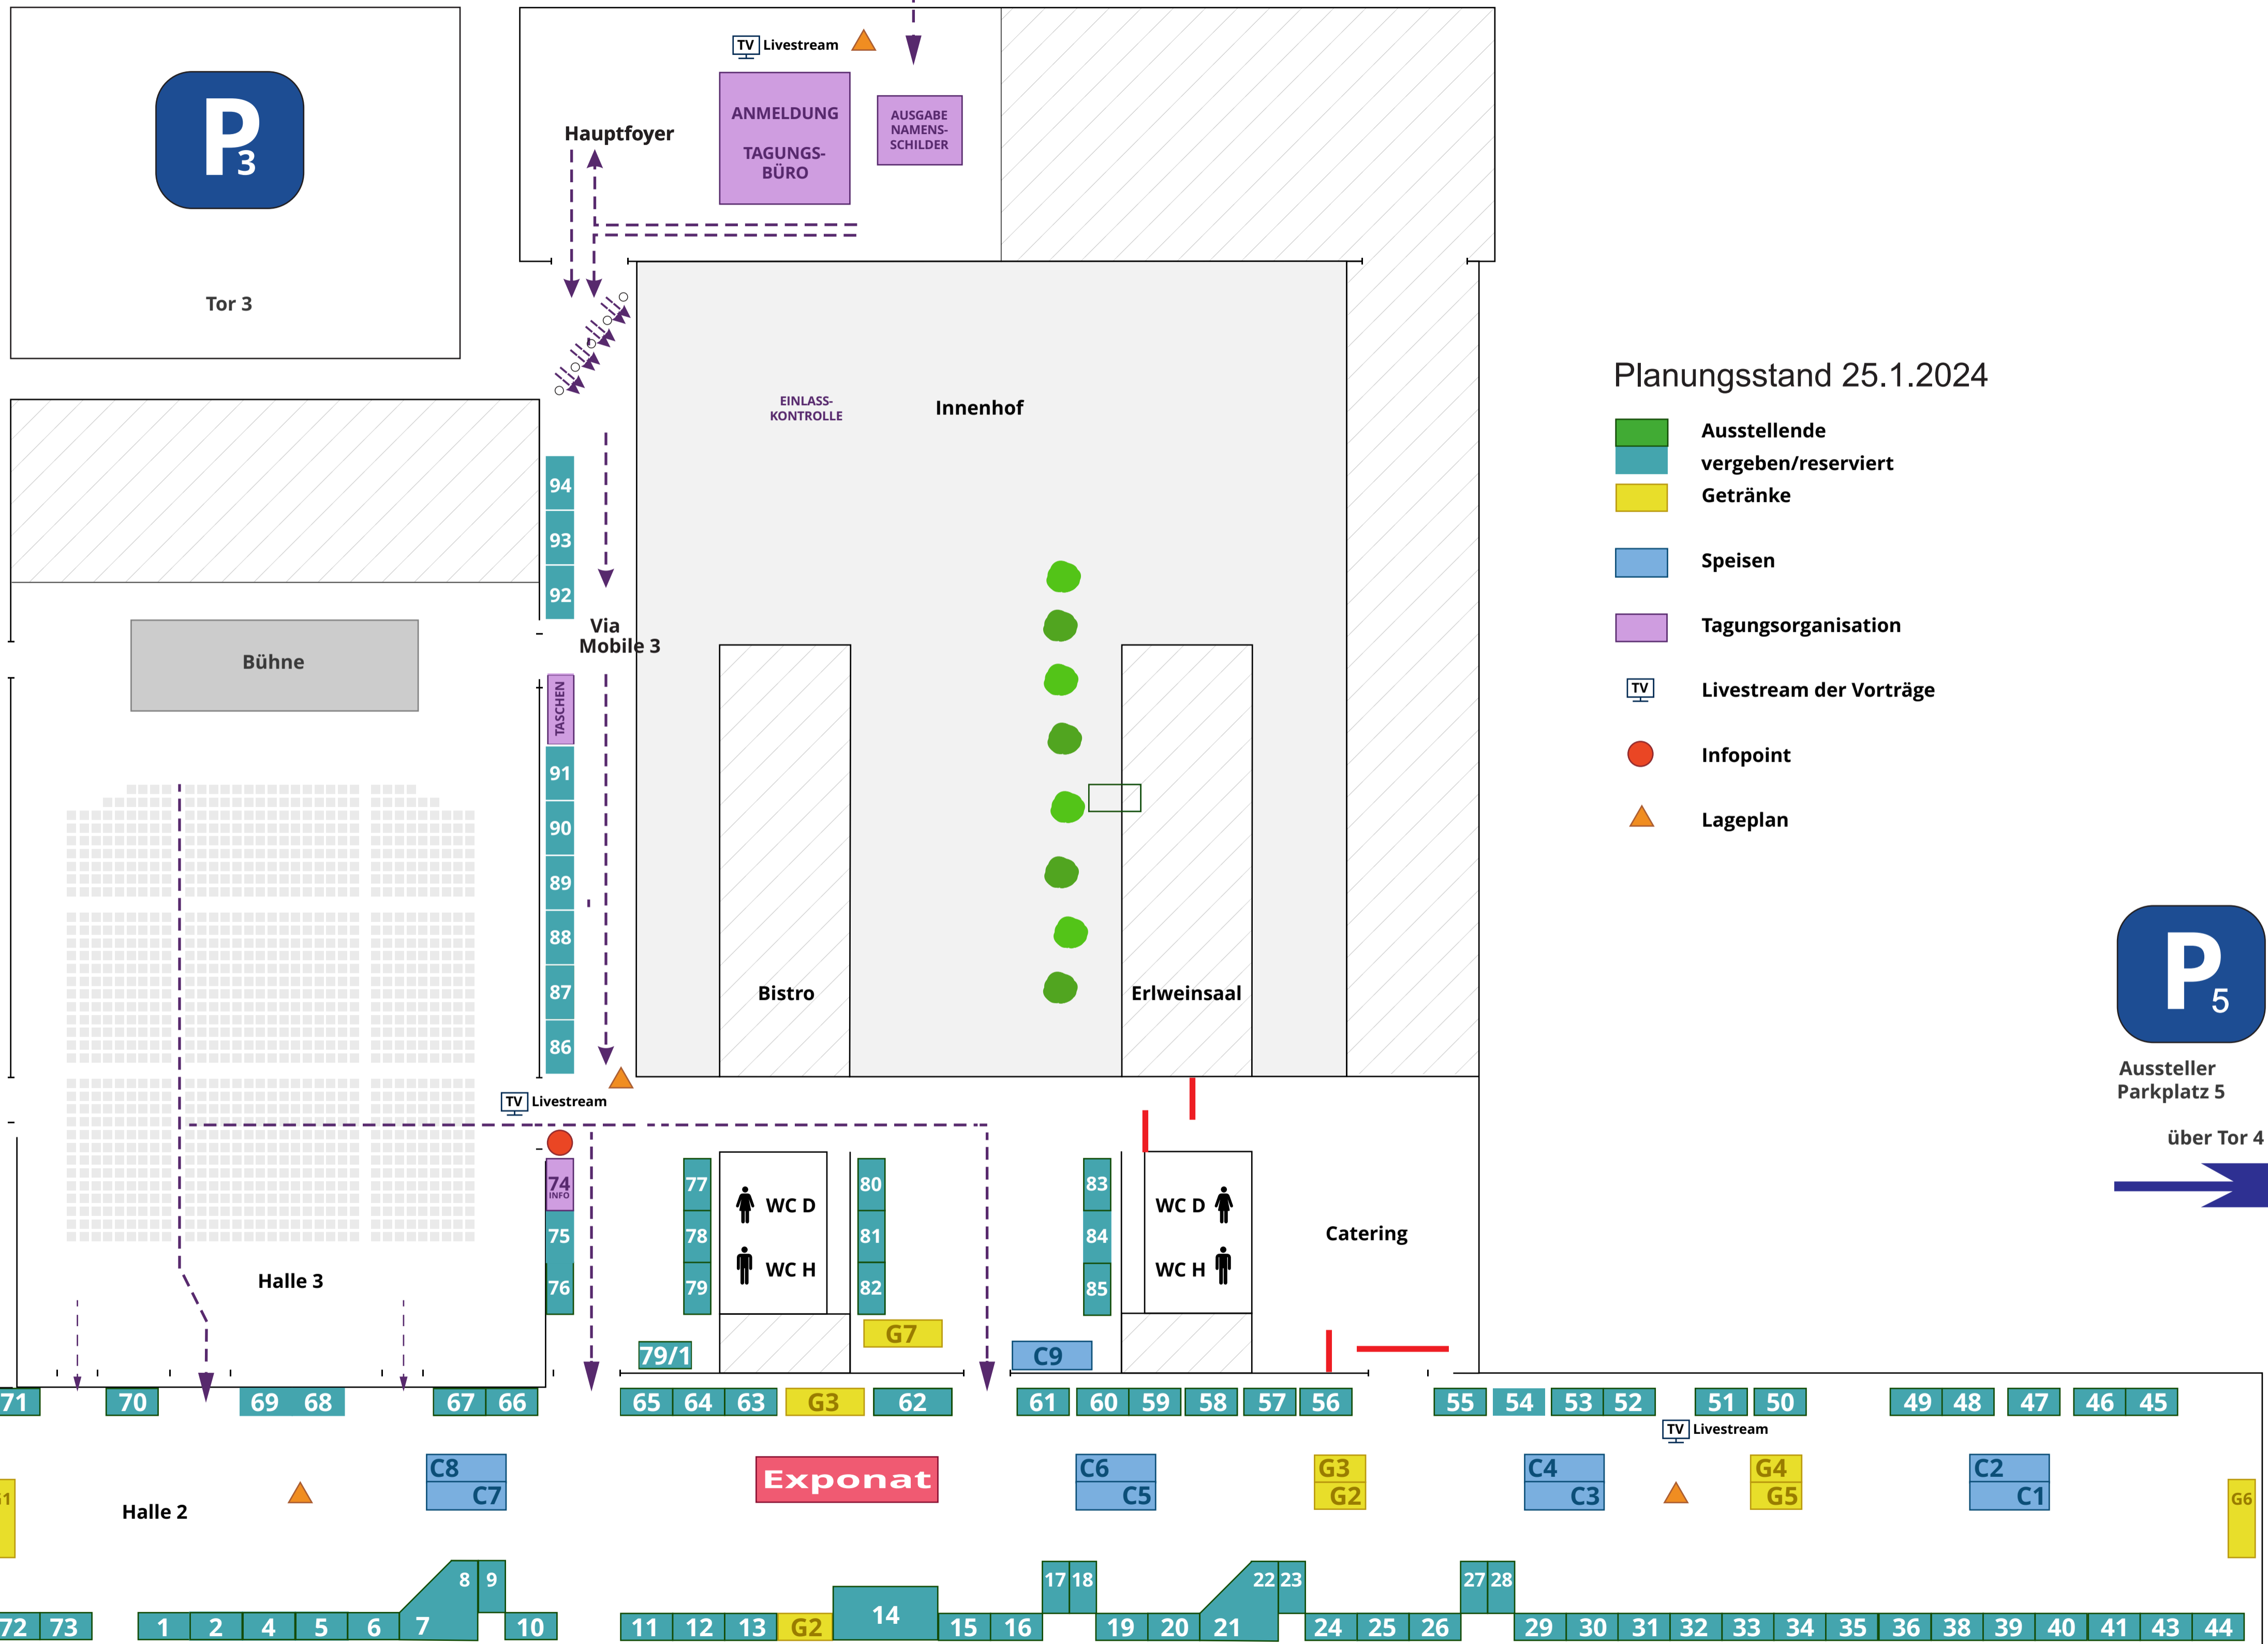

Eingang

Tor 3

TV Livestream ▲
 ANMELDUNG
 TAGUNGS-
 BÜRO
 AUSGABE
 NAMENS-
 SCHILDER

Hauptfoyer

EINLASS-KONTROLLE Innenhof

94
93
92

Via Mobile 3

TASCHEN

91
90
89
88
87
86

Bühne

Bistro

Erlweinsaal

TV Livestream

74 INFO
75
76

77
78
79

WC D
WC H

TV Livestream

3 entfallen

37 und 42 entfallen

Planungsstand 25.1.2024

- Ausstellende
- vergeben/reserviert
- Getränke
- Speisen
- Tagungsorganisation
- Livestream der Vorträge
- Infopoint
- Lageplan

Aussteller
Parkplatz 5

über Tor 4