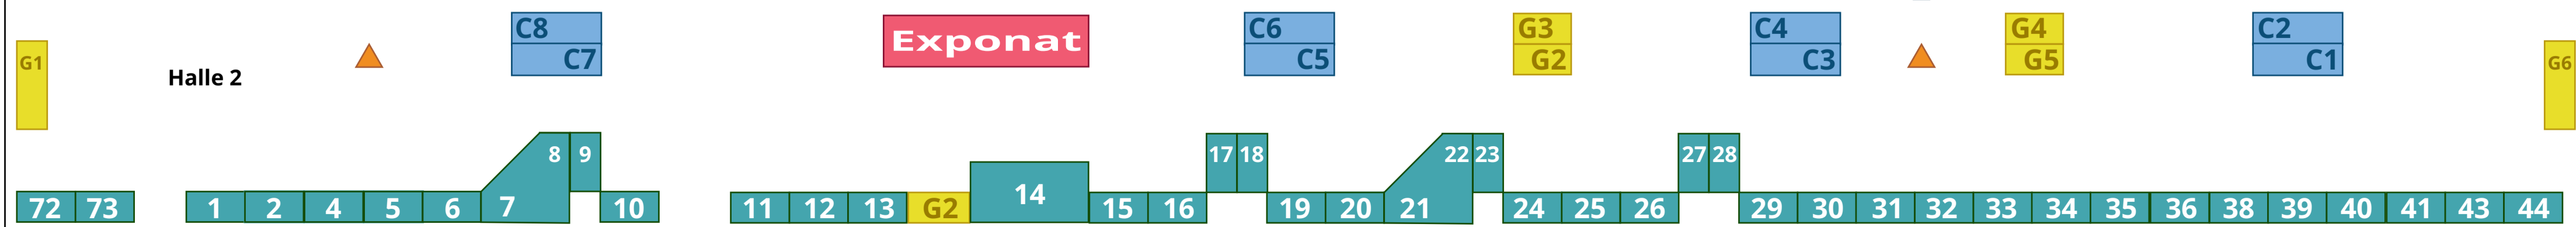

TV Livestream

3 entfallen

37 und 42 entfallen

Planungsstand 25.1.2024

- Ausstellende
- vergeben/reserviert
- Getränke
- Speisen
- Tagungsorganisation
- Livestream der Vorträge
- Infopoint
- Lageplan

Aussteller
Parkplatz 5